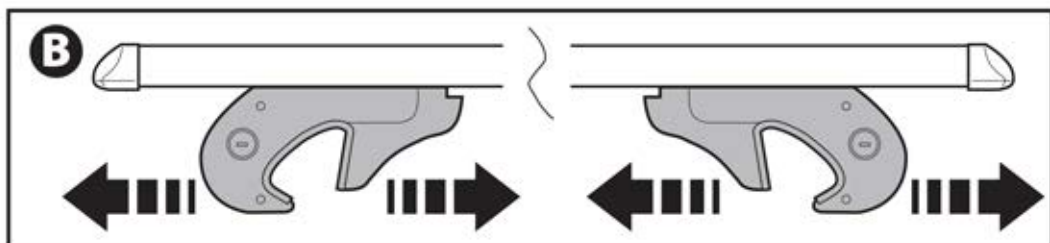

N.	1 Componenti (Inclusi) 2 Components (Included) 3 Composants (Comprises) 4 Die Komponenten (im Lieferumfang enthalten) 5 Componentes (Incluido) 6 Компоненты (в комплекте)			Q.	1 Ricambi (A Richiesta) 2 Spare Parts (Made to order) 3 Pièces de rechange (Sur commande) 4 Teile (auf Anfrage) 5 Piezas de recambio (Previa solicitud) 6 Запасные части (по запросу)			Q.
	Codice - Code - Código - код							
1		2	/	/				
2		/	700010400000	2				
3		/	700010500000	1				
4	* xxxx	/	700007800000	2				
5		/	700010600000	4				
6	5mm	1	700010700000	1				
7		4		4