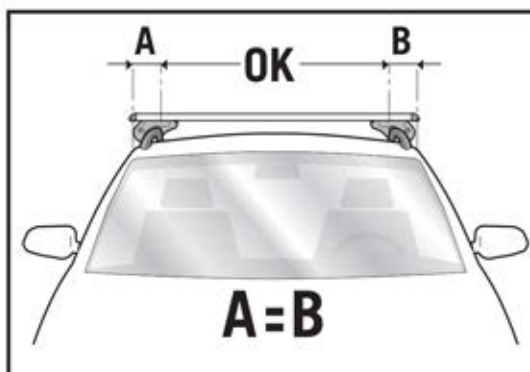

N.	1 Componenti (Inclusi) 2 Components (Included) 3 Composants (Comprises) 4 Die Komponenten (im Lieferumfang enthalten) 5 Componentes (Incluido) 6 Компоненты (в комплекте)			Q.	1 Ricambi (A Richiesta) 2 Spare Parts (Made to order) 3 Pièces de rechange (Sur commande) 4 Teile (auf Anfrage) 5 Piezas de recambio (Previa solicitud) 6 Запасные части (по запросу)			Q.
	Codice - Code - Código - код							
1		2	/	/				
2		/	700010400000	2				
3		/	700010500000	1				
4	* xxxx	/	700007800000	2				
5		/	700010600000	4				
6	5mm	1	700010700000	1				
7		4		4