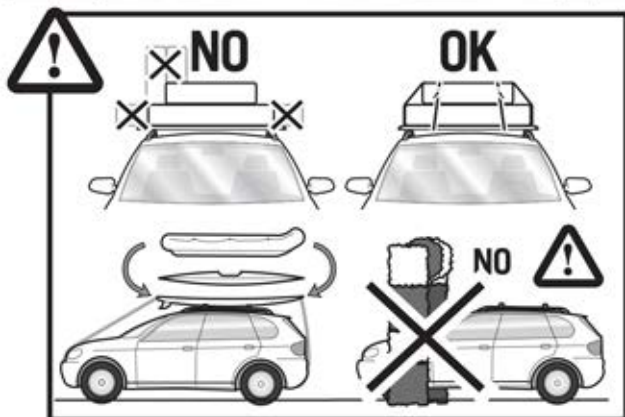

**OK**  **NO**

5

		+	
BRIO - EAGLE 1200	3,1 kg		MAX 90 kg
BRIO 1350 - EAGLE 1350	3,5 kg		

Cod. Art.	Cod. istr.	Data	Creato da	Approvata da
000061700000 - 000061800000 0000617M0000 - 0000618M0000	500011600001	13/01/2016	NP	EL