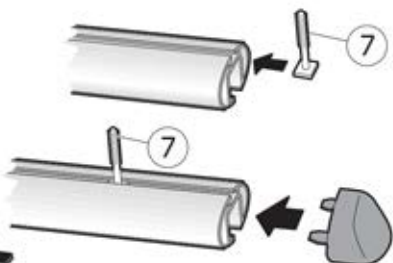

N.	<ul style="list-style-type: none"> <li>1 Componenti (Inclusi)</li> <li>2 Components (Included)</li> <li>3 Composants (Comprises)</li> <li>4 Die Komponenten (im Lieferumfang enthalten)</li> <li>5 Componentes (Incluido)</li> <li>6 Компоненты (в комплекте)</li> </ul>			Q.	<ul style="list-style-type: none"> <li>1 Ricambi (A Richiesta)</li> <li>2 Spare Parts (Made to order)</li> <li>3 Pièces de rechange (Sur commande)</li> <li>4 Teile (auf Anfrage)</li> <li>5 Piezas de recambio (Previa solicitud)</li> <li>6 Запасные части (по запросу)</li> </ul>			Q.
	Codice - Code - Código - код							
1		2	/	/				
2		/	700010400000	2				
3		/	700010500000	1				
4	*  xxxx	/	700007800000	2				
5		/	700010600000	4				
6	 5mm	1	700010700000	1				
7		4		4				

**OK**  **NO**

5

		+	
BRIO - EAGLE 1200	3,1 kg		MAX 90 kg
BRIO 1350 - EAGLE 1350	3,5 kg		

Cod. Art.	Cod. istr.	Data	Creato da	Approvata da
000061700000 - 000061800000 0000617M0000 - 0000618M0000	500011600001	13/01/2016	NP	EL