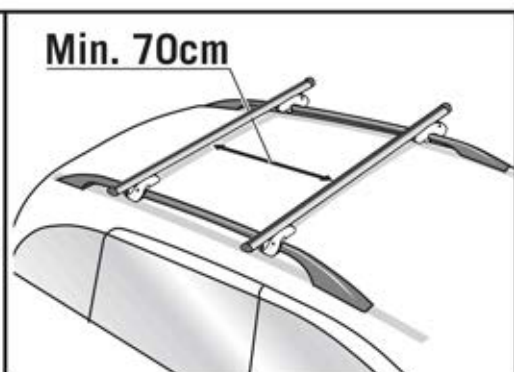

N.	1 Componenti (Inclusi) 2 Components (Included) 3 Composants (Comprises) 4 Die Komponenten (im Lieferumfang enthalten) 5 Componentes (Incluido) 6 Компоненты (в комплекте)			Q.	1 Ricambi (A Richiesta) 2 Spare Parts (Made to order) 3 Pièces de rechange (Sur commande) 4 Teile (auf Anfrage) 5 Piezas de recambio (Previa solicitud) 6 Запасные части (по запросу)			Q.
	Codice - Code - Código - код							
1		2	/	/				
2		/	700010400000	2				
3		/	700010500000	1				
4	* xxxx	/	700007800000	2				
5		/	700010600000	4				
6	5mm	1	700010700000	1				
7		4		4