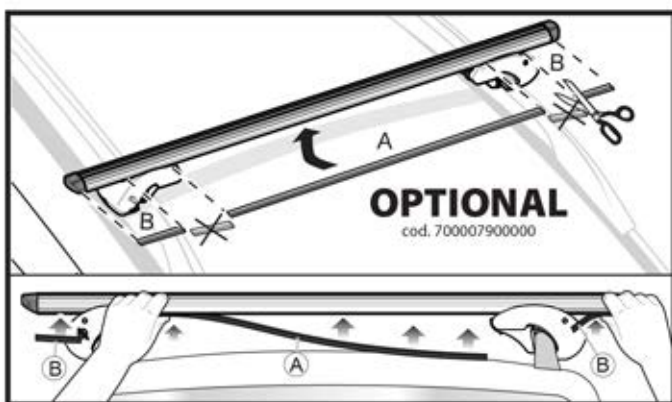

**OK**  **NO**

5

		+	
BRIO - EAGLE 1200	3,1 kg		MAX 90 kg
BRIO 1350 - EAGLE 1350	3,5 kg		

Cod. Art.	Cod. istr.	Data	Creato da	Approvata da
000061700000 - 000061800000 0000617M0000 - 0000618M0000	500011600001	13/01/2016	NP	EL