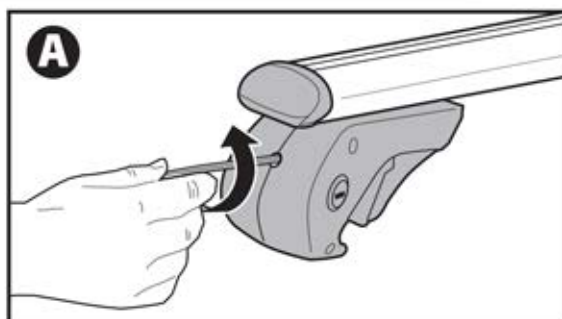

N.	1 Componenti (Inclusi) 2 Components (Included) 3 Composants (Comprises) 4 Die Komponenten (im Lieferumfang enthalten) 5 Componentes (Incluido) 6 Компоненты (в комплекте)			Q.	1 Ricambi (A Richiesta) 2 Spare Parts (Made to order) 3 Pièces de rechange (Sur commande) 4 Teile (auf Anfrage) 5 Piezas de recambio (Previa solicitud) 6 Запасные части (по запросу)			Q.
	Codice - Code - Código - код							
1		2	/	/				
2		/	700010400000	2				
3		/	700010500000	1				
4	* xxxx	/	700007800000	2				
5		/	700010600000	4				
6	5mm	1	700010700000	1				
7		4		4