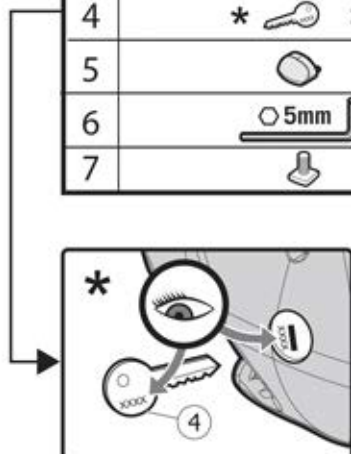

N.	1 Componenti (Inclusi) 2 Components (Included) 3 Composants (Comprises) 4 Die Komponenten (im Lieferumfang enthalten) 5 Componentes (Incluido) 6 Компоненты (в комплекте)			Q.	1 Ricambi (A Richiesta) 2 Spare Parts (Made to order) 3 Pièces de rechange (Sur commande) 4 Teile (auf Anfrage) 5 Piezas de recambio (Previa solicitud) 6 Запасные части (по запросу)			Q.
	Codice - Code - Código - код							
1		2	/	/				
2		/	700010400000	2				
3		/	700010500000	1				
4	* xxxx	/	700007800000	2				
5		/	700010600000	4				
6	5mm	1	700010700000	1				
7		4		4