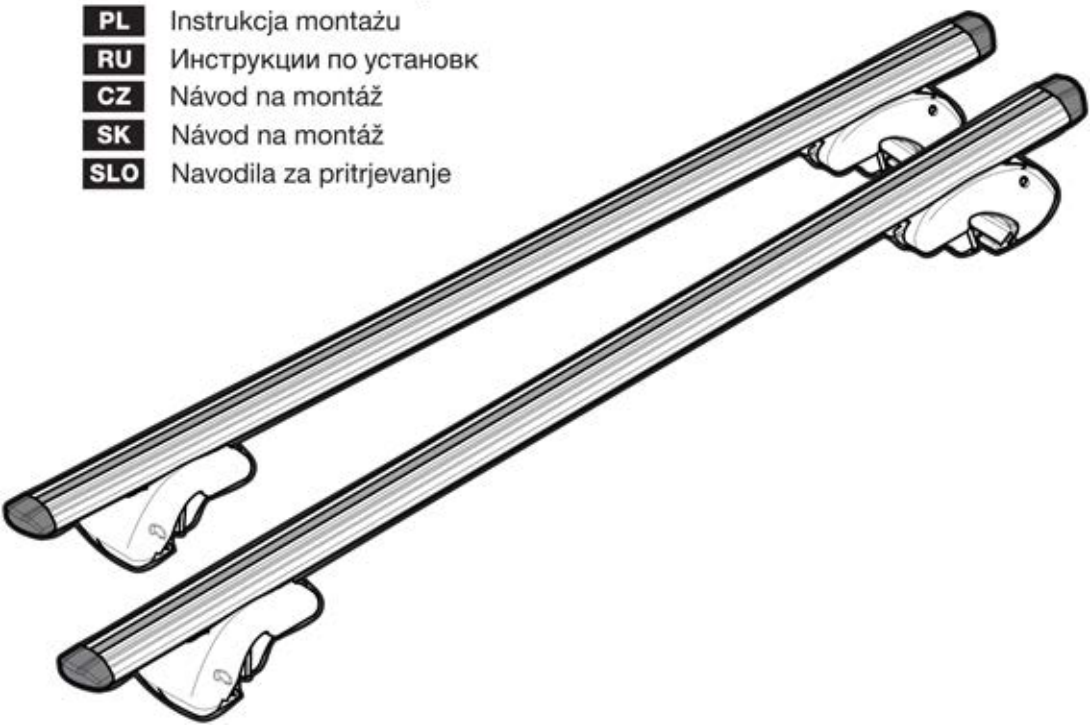

BRIO

EAGLE 1200

BRIO 1350

EAGLE 1350

I	Istruzioni per il montaggio
GB	Fitting instructions
D	Montageanleitung
F	Instructions de montage
E	Instrucciones de montaje
NL	Montage-instructies
PT	Instruções de Montagem
S	Monteringsanvisning
FIN	Asennusohje
EST	Paigaldusjuhend
LAT	Stiprināšanas instrukcija
LIT	Pritvirtinimo instrukcijos
PL	Instrukcja montażu
RU	Инструкции по установк
CZ	Návod na montáž
SK	Návod na montáž
SLO	Navodila za pritrjevanje

HR	Uputa za sastavljanje
HU	A felszerelés módja
GR	Οδηγίες συναρμολόγησης
DK	Monteringsvejledning
RO	Instrucțiuni de montare
TK	Uydurma talimat
DK	Montering instruktion
N	Monteringsveiledning
中文	裝修指導
العربية	تعليمات المناسب