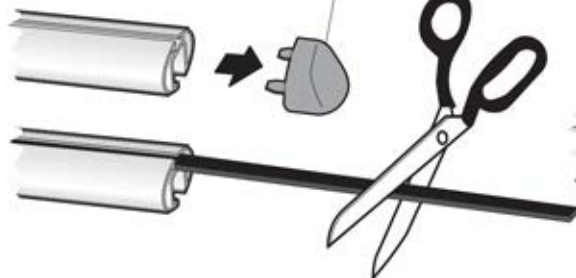

**OK**  **NO**

5

		+	
BRIO - EAGLE 1200	3,1 kg		MAX 90 kg
BRIO 1350 - EAGLE 1350	3,5 kg		

Cod. Art.	Cod. istr.	Data	Creato da	Approvata da
000061700000 - 000061800000 0000617M0000 - 0000618M0000	500011600001	13/01/2016	NP	EL