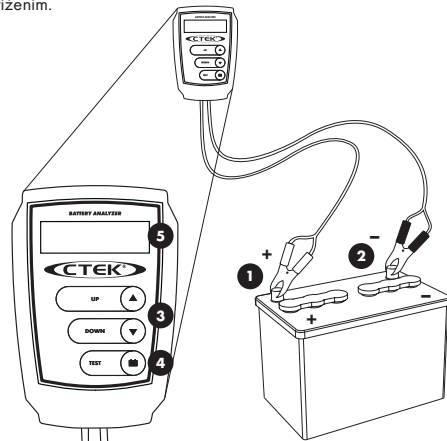

## URČENÍ JMENOVITÉHO VÝKONU VAŠEHO AKUMULÁTORU

Váš akumulátor by měl mít na sobě štítek s uvedením jmenovitého výkonu. Tuto informaci požijte pro nastavení Battery Analyzer. Pokud informace není viditelná, kontaktujte dodavatele akumulátoru.

## PŘIPOJENÍ ANALYZÁTORU K AKUMULÁTORU

Poznámka: Testy by měly být prováděny pouze s vypnutým motorem vozidla a odpojeným elektrickým zatížením.

1. Připojte červenou svorku ke kladnému (+) pólu a černou svorku k zápornému (-) pólu. Battery Analyzer se zapne po provedení připojení.
2. Ujistěte se o správném provedení připojení otočením svorek kolem pólů. Battery Analyzer vyžaduje, aby obě strany každé svorky byly před provedením testu správně připojeny. Špatné připojení bude mít za následek zobrazení výstrahy "CHECK CONNECTION" (ZKONTROLUJTE PŘIPOJENÍ). Pokud k tomu dojde, očistěte póly akumulátoru a svorky a proveďte připojení znovu.
3. Podle obrazovky spuštění zadejte jmenovitý výkon akumulátoru, který testujete\* (EN nebo CCA podle modelu Battery Analyzer), a to pomocí tlačítek '▲' a '▼'. Výchozí nastavení je 500 EN (nebo 500 CCA podle modelu).
4. Stiskněte tlačítko TEST a spusťte test akumulátoru.
5. Výsledek testu se objeví na obrazovce.
6. Pokud je vyžadováno opětovné testování, odpojte Battery Analyzer, znovu jej připojte k pólům akumulátoru a proces opakujte.