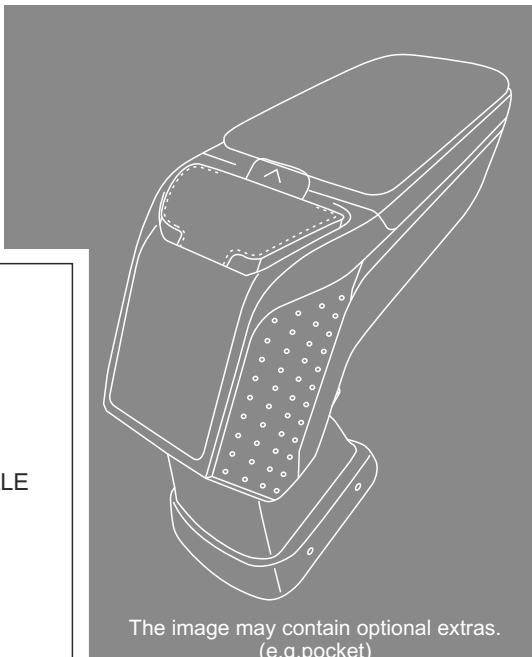

SUZUKI SWIFT 2017-

- V00949 with pocket
- V00950 with pocket
- V01298 without pocket
- V01299 without pocket

EN	CENTER ARMREST
DE	MITTELARMLEHNE
FR	ACCOUDOIR CENTRAL
ES	APOYABRAZOS CENTRAL
NL	CENTER CONSOLE
IT	APPOGGIA BRACCIO CENTRALE
PT	CONSOLE
HU	KARTÁMASZ
CS	OPĚRKY RUKY
SK	STREDOVA OPIERKA RUKY
SL	NASLON ROKE
HR	NASLON ZA RUKU
RO	COTIERĂ
RU	ПОДЛОКОТНИК
PL	PODŁOKIETNIK
TR	OTOMOBİL KOLÇAĞI